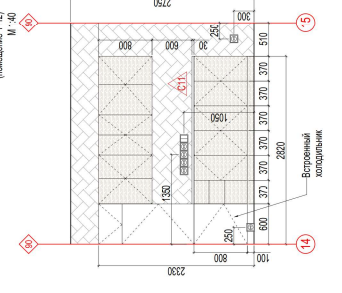

Масштаб: 1:100

Имя	Иванов	Фамилия	Иванов	Дата	12.12.16
Архитектор	Иванов	Инженер	Иванов	Специалист	Иванов
Архитектор	Иванов	Инженер	Иванов	Специалист	Иванов

Имя	Иванов	Фамилия	Иванов	Дата	12.12.16
Архитектор	Иванов	Инженер	Иванов	Специалист	Иванов
Архитектор	Иванов	Инженер	Иванов	Специалист	Иванов