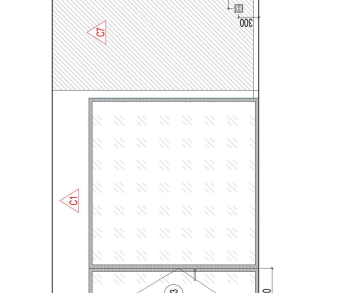

Масштаб: 1:100

Имя	Иванов	Фамилия	Иванов	Дата	12.12.16
Архитектор	Иванов	Инженер	Иванов	Специалист	Иванов
Архитектор	Иванов	Инженер	Иванов	Специалист	Иванов

Имя	Иванов	Фамилия	Иванов	Дата	12.12.16
Архитектор	Иванов	Инженер	Иванов	Специалист	Иванов
Архитектор	Иванов	Инженер	Иванов	Специалист	Иванов