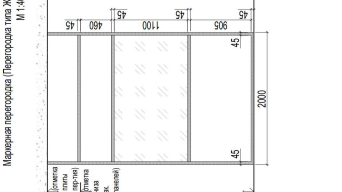

Масштаб: 1:100