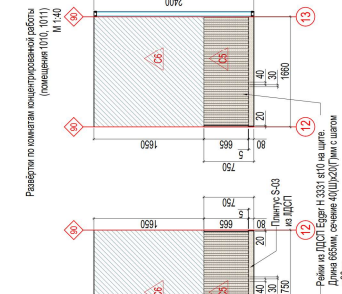

Масштаб: 1:100

Имя	Иванов	Фамилия	Иванов	Дата	12.12.16
Архитектор	Иванов	Инженер	Иванов	Специалист	Иванов
Архитектор	Иванов	Инженер	Иванов	Специалист	Иванов

Имя	Иванов	Фамилия	Иванов	Дата	12.12.16
Архитектор	Иванов	Инженер	Иванов	Специалист	Иванов
Архитектор	Иванов	Инженер	Иванов	Специалист	Иванов