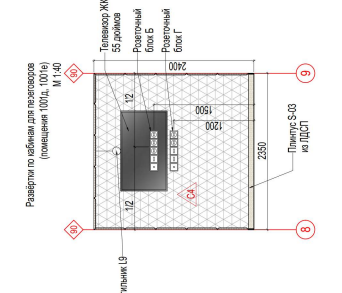

Масштаб: 1:100

Имя	Иванов	Фамилия	Иванов	Дата	12.12.16
Архитектор	Иванов	Инженер	Иванов	Специалист	Иванов
Архитектор	Иванов	Инженер	Иванов	Специалист	Иванов

Имя	Иванов	Фамилия	Иванов	Дата	12.12.16
Архитектор	Иванов	Инженер	Иванов	Специалист	Иванов
Архитектор	Иванов	Инженер	Иванов	Специалист	Иванов