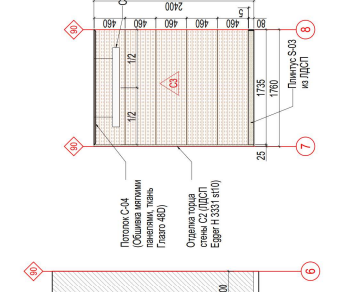

Масштаб: 1:100

Имя	Иванов	Фамилия	Иванов	Дата	12.12.16
Архитектор	Иванов	Инженер	Иванов	Специалист	Иванов
Архитектор	Иванов	Инженер	Иванов	Специалист	Иванов

Имя	Иванов	Фамилия	Иванов	Дата	12.12.16
Архитектор	Иванов	Инженер	Иванов	Специалист	Иванов
Архитектор	Иванов	Инженер	Иванов	Специалист	Иванов