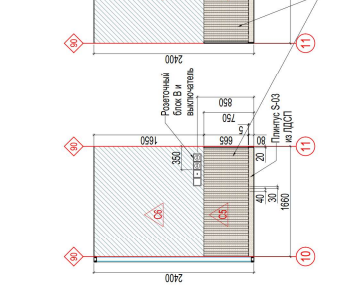

Масштаб: 1:100

Имя	Иванов	Фамилия	Иванов	Дата	12.12.16
Архитектор	Иванов	Инженер	Иванов	Специалист	Иванов
Архитектор	Иванов	Инженер	Иванов	Специалист	Иванов

Имя	Иванов	Фамилия	Иванов	Дата	12.12.16
Архитектор	Иванов	Инженер	Иванов	Специалист	Иванов
Архитектор	Иванов	Инженер	Иванов	Специалист	Иванов